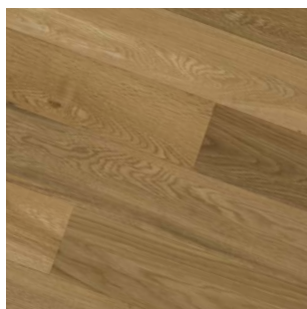

_lamett®

OSLO 150 velmi lehký rustik v oleji

OSLO 150

FORMÁT: 15 x 150 x 1 860 mm

TŘÍDĚNÍ RUSTIC AB

S OJEDINĚLÝMI SUKY

UV-OLEJ S LEHKÝM KARTÁČEM

OXIDATIVNÍ OLEJ S LEHKÝM KARTÁČEM

PODÉLNÁ 2V FÁZE

NÁŠLAP 3 mm

SPOJ PERO-DRÁŽKA

VŽDY VÝHODNĚ

2 055 Kč

1 698 Kč bez DPH

DLOUHODOBÁ CENA
NEZVÝŠENÁ OD 2. 10. 2022

Natural Oil
UV-olej, kartáč