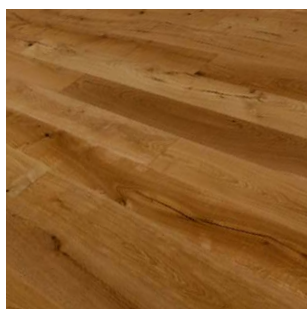

Oak Living
bílý oxidativní olej, kartáč

SKLADEM

Skladem u distributora v ČR nebo k rychlému dodání od evropského výrobce včetně shodných listů

RUSTICA Living v oxidativním oleji

VŽDY VÝHODNĚ

1 656 Kč

1 369 Kč bez DPH

DLOUHODOBÁ CENA
NEZVÝŠENÁ OD 15. 5. 2022

SNÍŽENA
OD 31. 7. 2023

*Crafted
through
skills*

VYSOKÁ DÁNSKÁ KVALITA

Pečlivý výběr surovin a špičkové řemeslo uspokojí i náročné zákazníky

VHODNÉ PRO PODLAHOVÉ VYTÁPĚNÍ

Všechny podlahy v kolekci jsou vhodné pro podlahové vytápění

SCHODOVÉ HRANY PRO KAŽDOU PODLAHU

Do 4 týdnů k dodání schodové hrany vyrobené přímo z podlahových lamel pro Vaše perfektní schody

KVALITNÍ ZÁMEK

Kvalitní a jednoduchou montáž garantuje osvědčený zámek Välinge G5

Oak Living, bílý oxidativní olej, kartáč