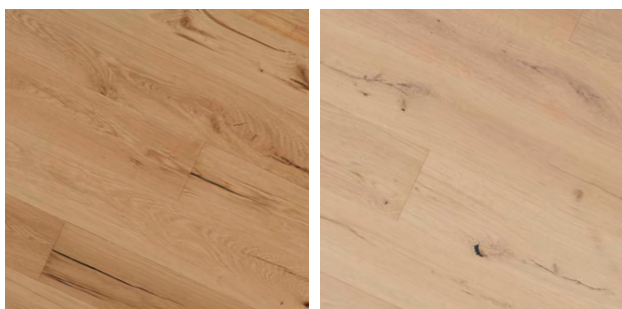

_lamett®

CHALET 190

FORMÁT: 14 x 190 x 1 900 mm

TŘÍDĚNÍ RUSTIC B+
**OXIDATIVNÍ OLEJ S LEHKÝM
KARTÁČEM**
4V FÁZE
NÁŠLAP 3 mm
ZÁMEK DROP LOCK

CHALET 190 rustik v oxidativním oleji

VŽDY VÝHODNĚ

1 917 Kč

1 584 Kč bez DPH

DLOUHODOBÁ CENA
NEZVÝŠENÁ OD 4. 12. 2022

SKLADEM

Skladem u distributora v ČR nebo k rychlému dodání od evropského výrobce včetně shodných listů

20 LET ZÁRUKA

**CRAFTS
MANSHIP**

**ŠPIČKOVÉ
TECHNOLOGIE
+ ŘEMESLO**

Nejmodernější výrobní procesy, pečlivé zpracování v oxidativním oleji

**CHARACTER
GRADING**

**MARKANTNÍ
RUSTIKALITA**

Tmavé a světlé partie dubu doplněné tmelenými suky a trhlinami v přírodní harmonii

**SCHODOVÉ HRANY
PRO KAŽDOU PODLAHU**

Do 4 týdnů k dodání schodové hrany vyrobené přímo z podlahových lamel pro Vaše perfektní schody

**VHODNÉ PRO
PODLAHOVÉ VYTÁPĚNÍ**

Všechny podlahy v kolekci jsou vhodné pro podlahové vytápění

Invisible, oxidativní olej, kartáč